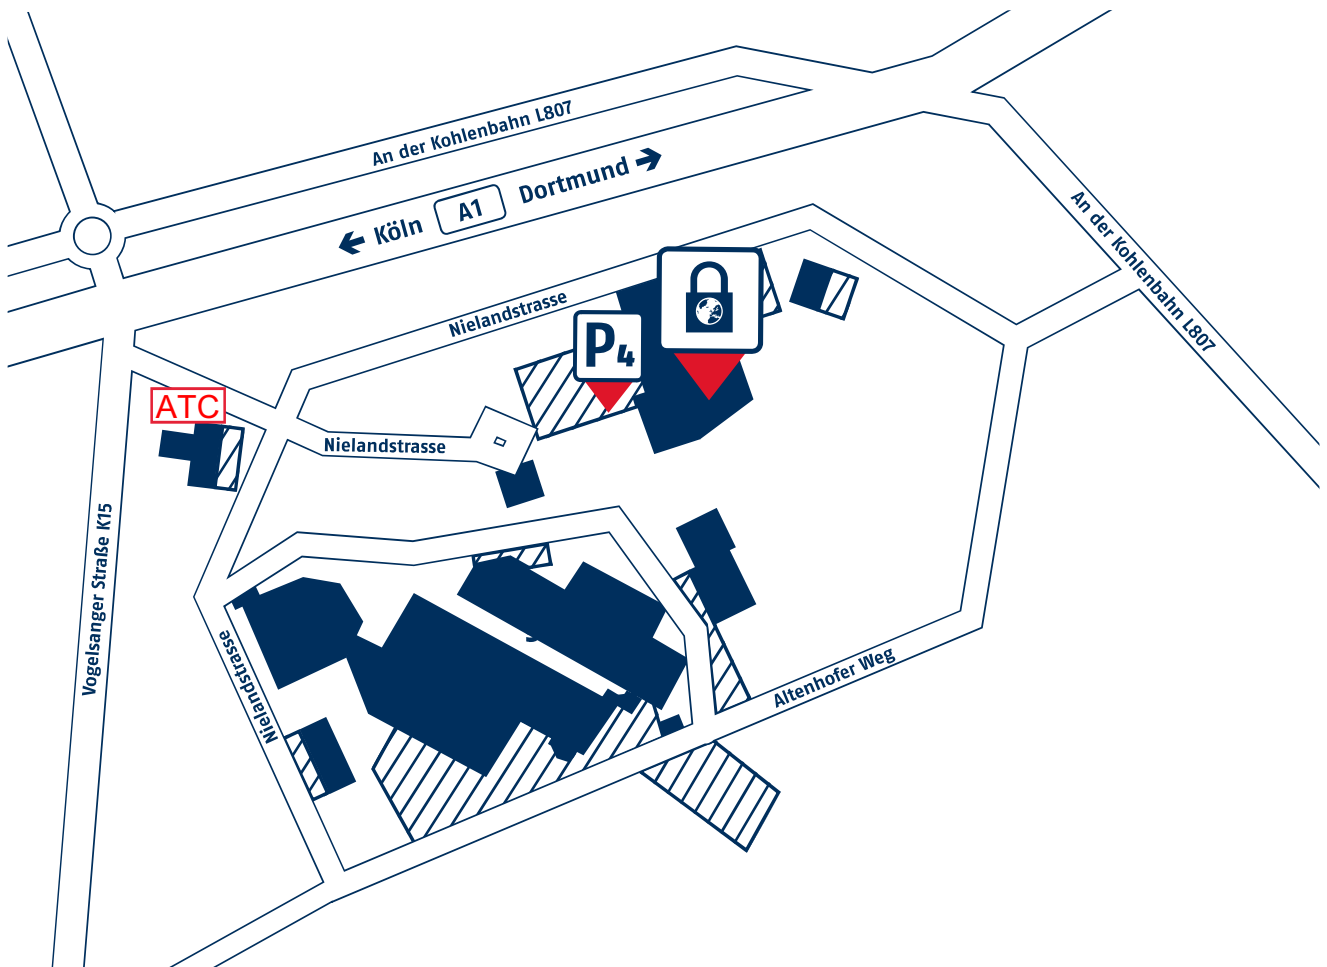

ASW | ABUS Security World

So finden Sie zu uns:

Von Autobahn A1 aus Dortmund:

- Ⓢ9 • Ausfahrt 89 – Volmarstein | Richtung Haspe | 400 m
- ⬅️ • Links abbiegen auf „An der Kohlenbahn“ | 270 m
- ➡️ • Rechts abbiegen auf „Altenhofer Weg“ | 73 m
- ➡️ • Rechts abbiegen auf „Nielandstraße“ | 450 m
- ⬅️ • Links abbiegen auf „Firmenparkplatz P4“ | 140 m

Von Autobahn A1 aus Köln:

- Ⓢ9 • Ausfahrt 89 – Volmarstein | Richtung Haspe | 170 m
- ➡️ • Rechts abbiegen auf „An der Kohlenbahn“ | 150 m
- ➡️ • Rechts abbiegen auf „Altenhofer Weg“ | 73 m
- ➡️ • Rechts abbiegen auf „Nielandstraße“ | 450 m
- ⬅️ • Links abbiegen auf „Firmenparkplatz P4“ | 140 m

Adresse für Navigationsgeräte:

ATC
Ochsenkamp 1
58300 Wetter

Hier können Sie parken:

Parkplätze befinden sich
direkt vor dem Gebäude