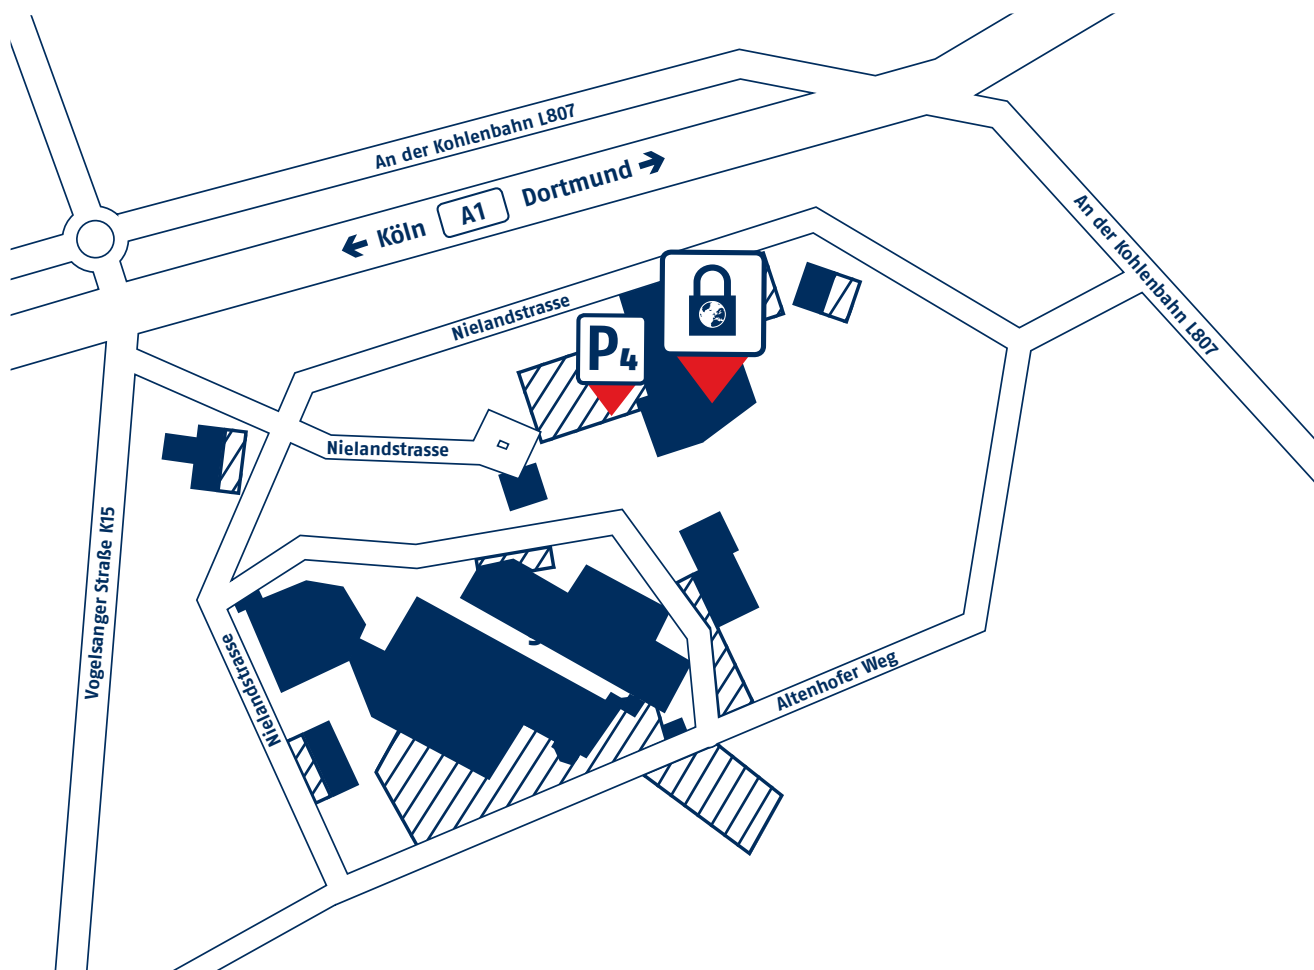

ASW | ABUS Security World

So finden Sie zu uns:

Von Autobahn A1 aus Dortmund:

- Ⓢ9 • Ausfahrt 89 – Volmarstein | Richtung Haspe | 400 m
- ⬅️ • Links abbiegen auf „An der Kohlenbahn“ | 270 m
- ➡️ • Rechts abbiegen auf „Altenhofer Weg“ | 73 m
- ➡️ • Rechts abbiegen auf „Nielandstraße“ | 450 m
- ⬅️ • Links abbiegen auf „Firmenparkplatz P4“ | 140 m

Von Autobahn A1 aus Köln:

- Ⓢ9 • Ausfahrt 89 – Volmarstein | Richtung Haspe | 170 m
- ➡️ • Rechts abbiegen auf „An der Kohlenbahn“ | 150 m
- ➡️ • Rechts abbiegen auf „Altenhofer Weg“ | 73 m
- ➡️ • Rechts abbiegen auf „Nielandstraße“ | 450 m
- ⬅️ • Links abbiegen auf „Firmenparkplatz P4“ | 140 m

Adresse für Navigationsgeräte:

ASW | ABUS Security World
Nielandstr. 33
58300 Wetter

Hier können Sie parken:

Firmenparkplatz P4